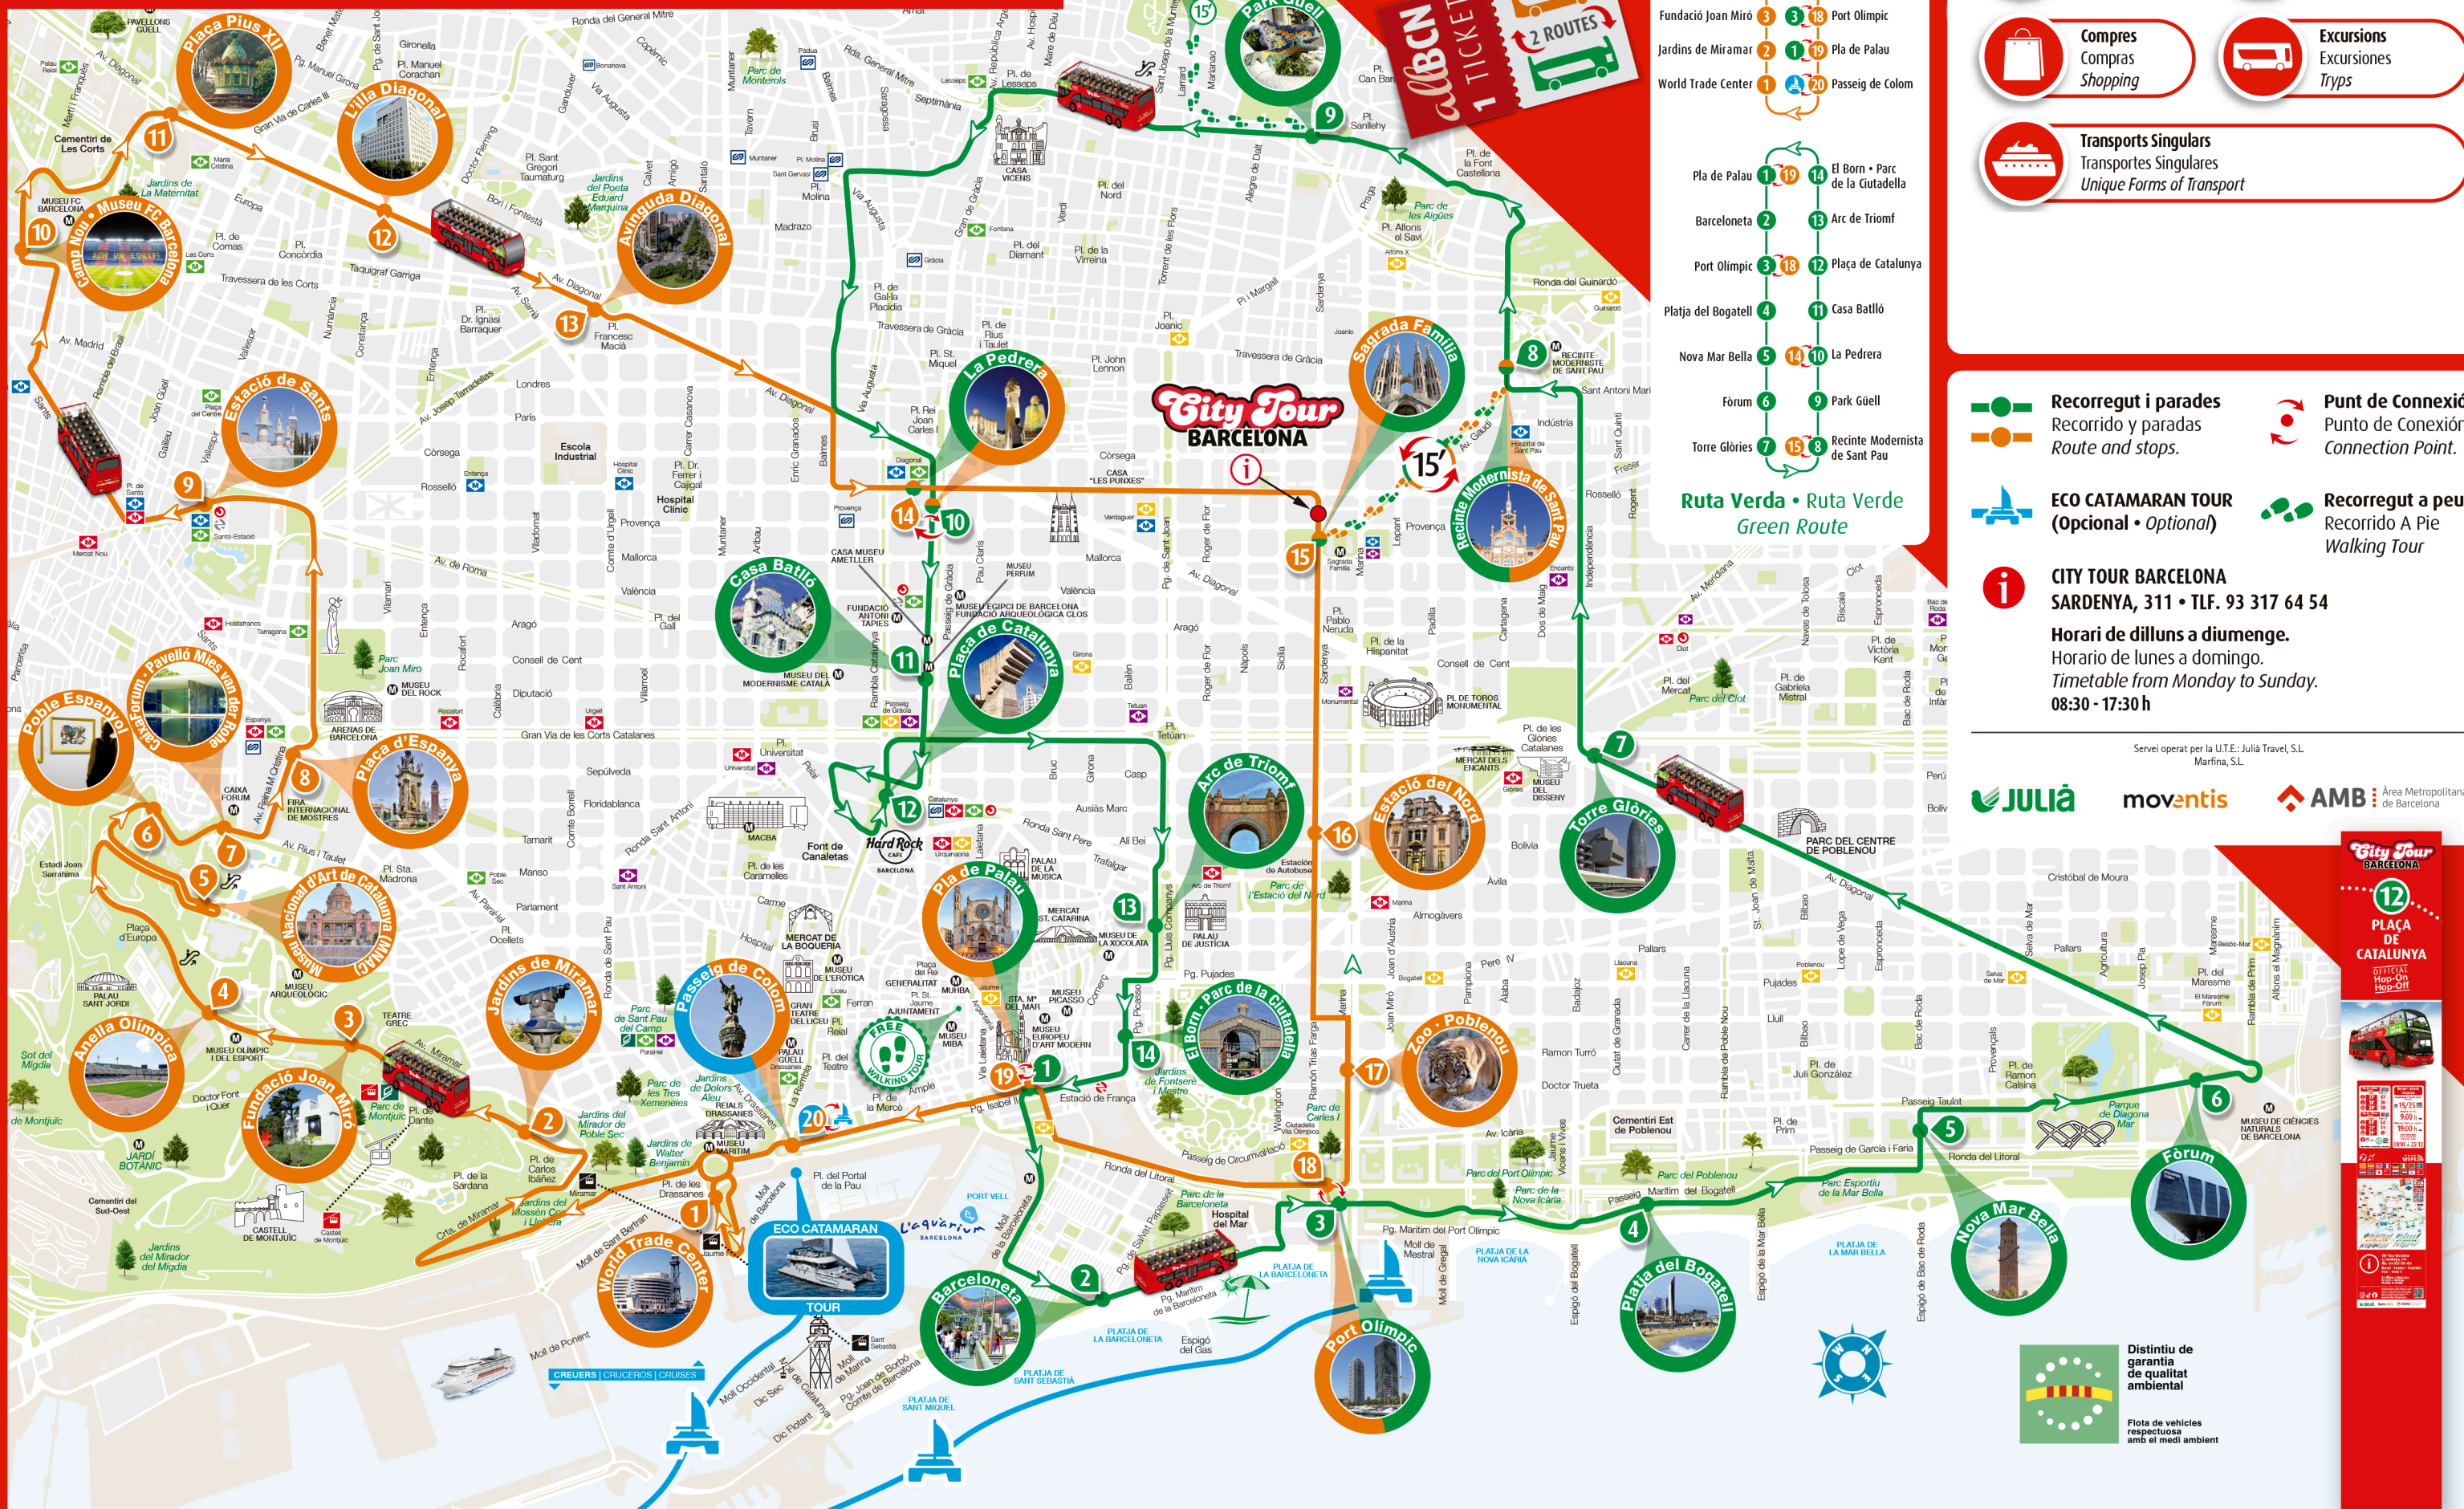

Free app
City Tour Worldwide

Download on the App Store
GET IT ON Google Play

Live bus arrival times

Ruta Taronja • Ruta Naranja
Orange Route

- 10 Camp Nou • Museu FC Barcelona
- 9 Estació de Sants
- 8 Plaça d'Espanya
- 7 CaixaForum • Pavelló Mies van der Rohe
- 6 Poble Espanyol
- 5 Museu Nacional d'Art de Catalunya (MNAC)
- 4 Anella Olímpica
- 3 Fundació Joan Miró
- 2 Jardins de Miramar
- 1 World Trade Center
- 11 Plaça Pius XII (Palau Reial, Pavellons Giel, Monestir de Pedralbes)
- 12 L'illa Diagonal
- 13 Avinguda Diagonal
- 14 La Pedrera
- 15 Sagrada Família
- 16 Estació del Nord
- 17 Zoo • Poblenou
- 18 Port Olímpic
- 19 Pla de Palau
- 20 Passeig de Colom

- Ruta Verda • Ruta Verde
Green Route
- 1 Pla de Palau
 - 2 Barceloneta
 - 3 Port Olímpic
 - 4 Platja del Bogatell
 - 5 Nova Mar Bella
 - 6 Fòrum
 - 7 Torre Glòries
 - 8 Recinte Modernista de Sant Pau
 - 9 Park Güell
 - 10 La Pedrera
 - 11 Casa Batlló
 - 12 Plaça de Catalunya
 - 13 Arc de Triomf
 - 14 El Born • Parc de la Ciutadella
 - 15 Plaça de Sant Pau

Recorregut i parades
Recorrido y paradas
Route and stops.

Punt de Connexió
Punto de Conexión
Connection Point.

ECO CATAMARAN TOUR
(Opcional • Optional)

Recorregut a peu
Recorrido A Pie
Walking Tour

CITY TOUR BARCELONA SARDENYA, 311 • TLF. 93 317 64 54
Horari de dilluns a diumenge.
Horario de lunes a domingo.
Timetable from Monday to Sunday.
08:30 - 17:30 h

Servei operat per la U.T.E.: Julià Travel, S.L. Marfina, S.L.

Àrea Metropolitana de Barcelona

City Tour BARCELONA

12
PLAÇA DE CATALUNYA

OFFICIAL Hop-On Hop-Off

Distintiu de garantia de qualitat ambiental

Flota de vehicles respectuosa amb el medi ambient